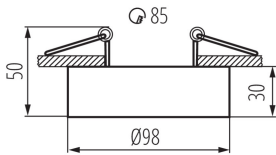

Dekorációs keret kerámia foglalat nélkül: igen

A terméket nem lehet hőszigetelő anyaggal bevonni: igen

Magasság [mm]: 50

Átmérő [mm]: 98

Szerelési nyílás [mm]: Ø85

MŰSZAKI ADATOK:

Névleges feszültség [V]: 12 AC; 12 DC; 220-240 AC

Darabszám gyűjtőcsomagolásban: 50

Darabszám egy raklap rétegen: 300

Nettó egység súly [g]: 200

Súly [g]: 244

Egységcsomagolás hossza [cm]: 10

Egységcsomagolás szélessége [cm]: 10

Egységcsomagolás magassága [cm]: 5.5

Doboz súlya [kg]: 12.2

28782 MINI BORD DLP-50-W

Dekorációs keret

Karton szélessége [cm]: 22

Doboz magassága [cm]: 30

Doboz hossza [cm]: 54

Karton térfogata [m³]: 0.03564

EGYÉB INFORMÁCIÓK::